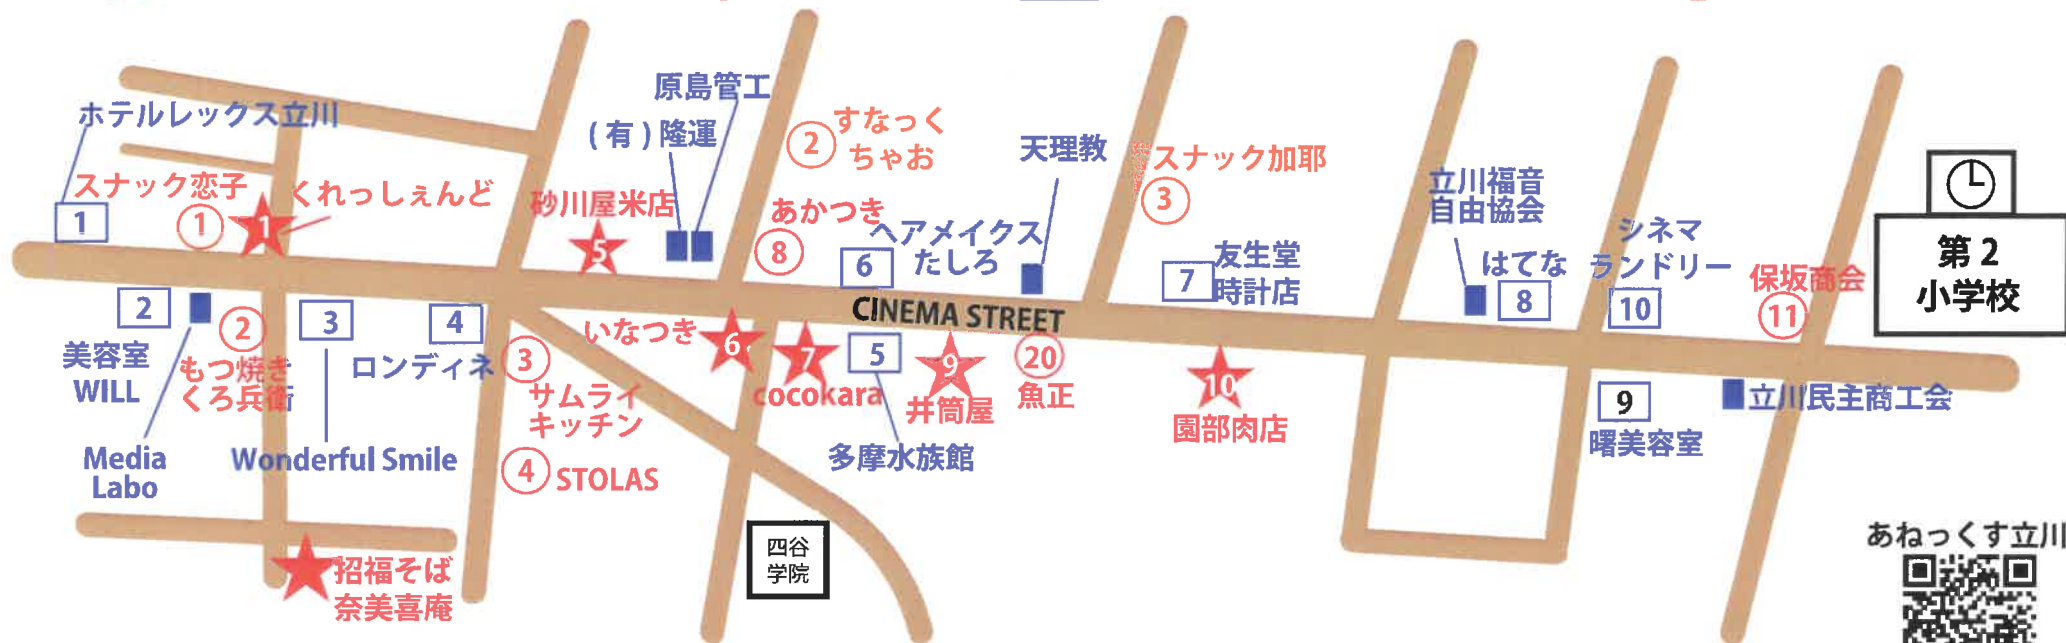

テイクアウト
できるお店

★ くれっしえんど
カレー
ガパオライス etc...

★ レストラン
いなつき
週替わりメニュー
ベーグル

★ カフェ cocokara
お弁当 / 焼き菓子
気まぐれパン / ドリンク

下も
見てね♪
TAKE
OUT

シネマ通り商店会 MAP

★ テイクアウトできるお店

○ 飲食店

□ 美容室・販売・サービス店

○ スナック

※2020/4/16 ~ 5/6 まで休業しているお店あり

各店舗の詳細はこちらのサイトからご覧いただけます→

あねつくす立川

★ 招福そば
奈美喜庵

★ 砂川屋米店
お米の販売

★ 御菓子司
井筒屋
あんどーなつ

★ 園部肉店
精肉 / 惣菜