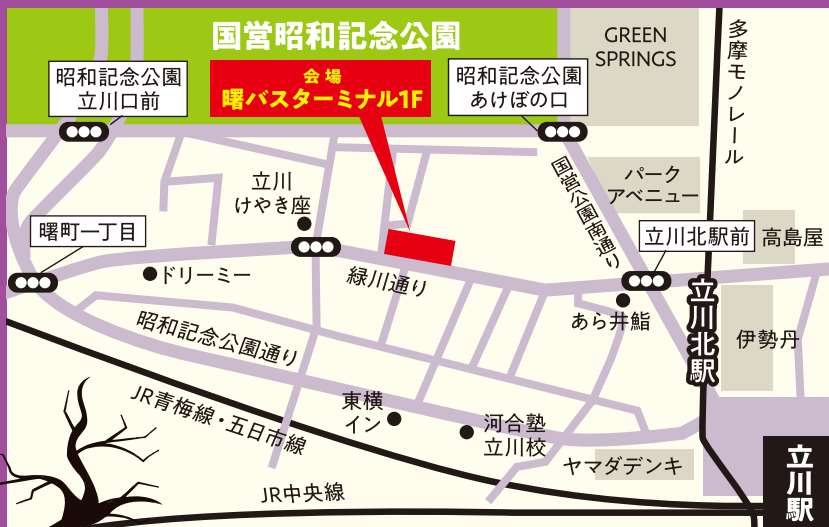

昭和記念公園 商店会まつり

お子様むけ
ゲームあり

14:30~ハロウィン
パーティーあり

trick or treat!
(トリック・オア・トリート)

とある所で合言葉を
言うといいこともあるかも
(お子様、先着300人分。
数に限りがございます。)

インスタ映え フォトスポットあり

2022

日時

10/10 月・祝

10:15~15:30

入場無料・雨天でも開催します

会場

真如苑 曙バスターミナル
立川市曙町1-32-17

- フレッシュ野菜販売／関根青果店
- ドリンクコーナー／喫茶ロビン
- スパイシー焼きそば／「睦乃家二代目 鉄五郎×スパイス越境」のコラボ企画

- やき鳥・唐揚げ／ライアン
- パン販売／横田ベースキッチン
- 上海焼きそば・湯淋鶏・肉まん／ハイマール

- 造花販売／フラワー樹
- 普段着きもの販売／睦乃家
- 健康・介護なんでも相談／石井医院 ~13時まで

新型コロナウイルス感染症 対策について

- ・スタッフのマスク着用、手指消毒を実施。
- ・共有スペースは定期的に消毒液による清拭。
- ・来場者のマスク着用・手指消毒・検温の実施
- ・混雑状況により入場制限を行う場合があります。
- ・感染状況によって中止の場合があります。

主催：昭和記念公園商店会

2022 昭和記念公園商店会まつり

演目スケジュール

- 10:15 立川第二中学校 吹奏楽部
- 10:45 開会式
- 11:00 大衆劇場 立川けやき座 (劇団 しゃち 鯨)
- 11:30 ナ・コア・マルラニ・フラスタジオ
- 12:00 大森 洋平 with 柴田 拓也 (シンガーソングライター)
- 12:30 立川ダイス公認チアダンススクール FairyDICE
FairyDICE TOP CHEER LEADERS
- 13:00 KAITO & AMI (HIP HOP)
- 13:30 和太鼓 (打楽 だかく)
- 14:00 Sunnyside Gospel Club 立川
- 14:30 ハロウィン 仮装パーティー